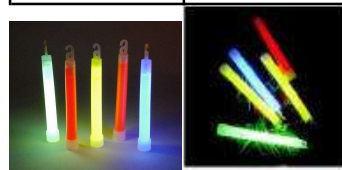

10896	Knicky-Knicklicht färbig sortiert	0,30
11612	Knicky-Rotator	1,00

23000	TOMCO WASSERSPLASH	4,00
-------	--------------------	------

26101	Schlauchhalter BORDAUX grün/gold	55,00
26102	Schlauchhalter SCHÖNBRUNN grün	45,00
26104	Schlauchhalter SCHÖNBRUNN grün/gold	45,00